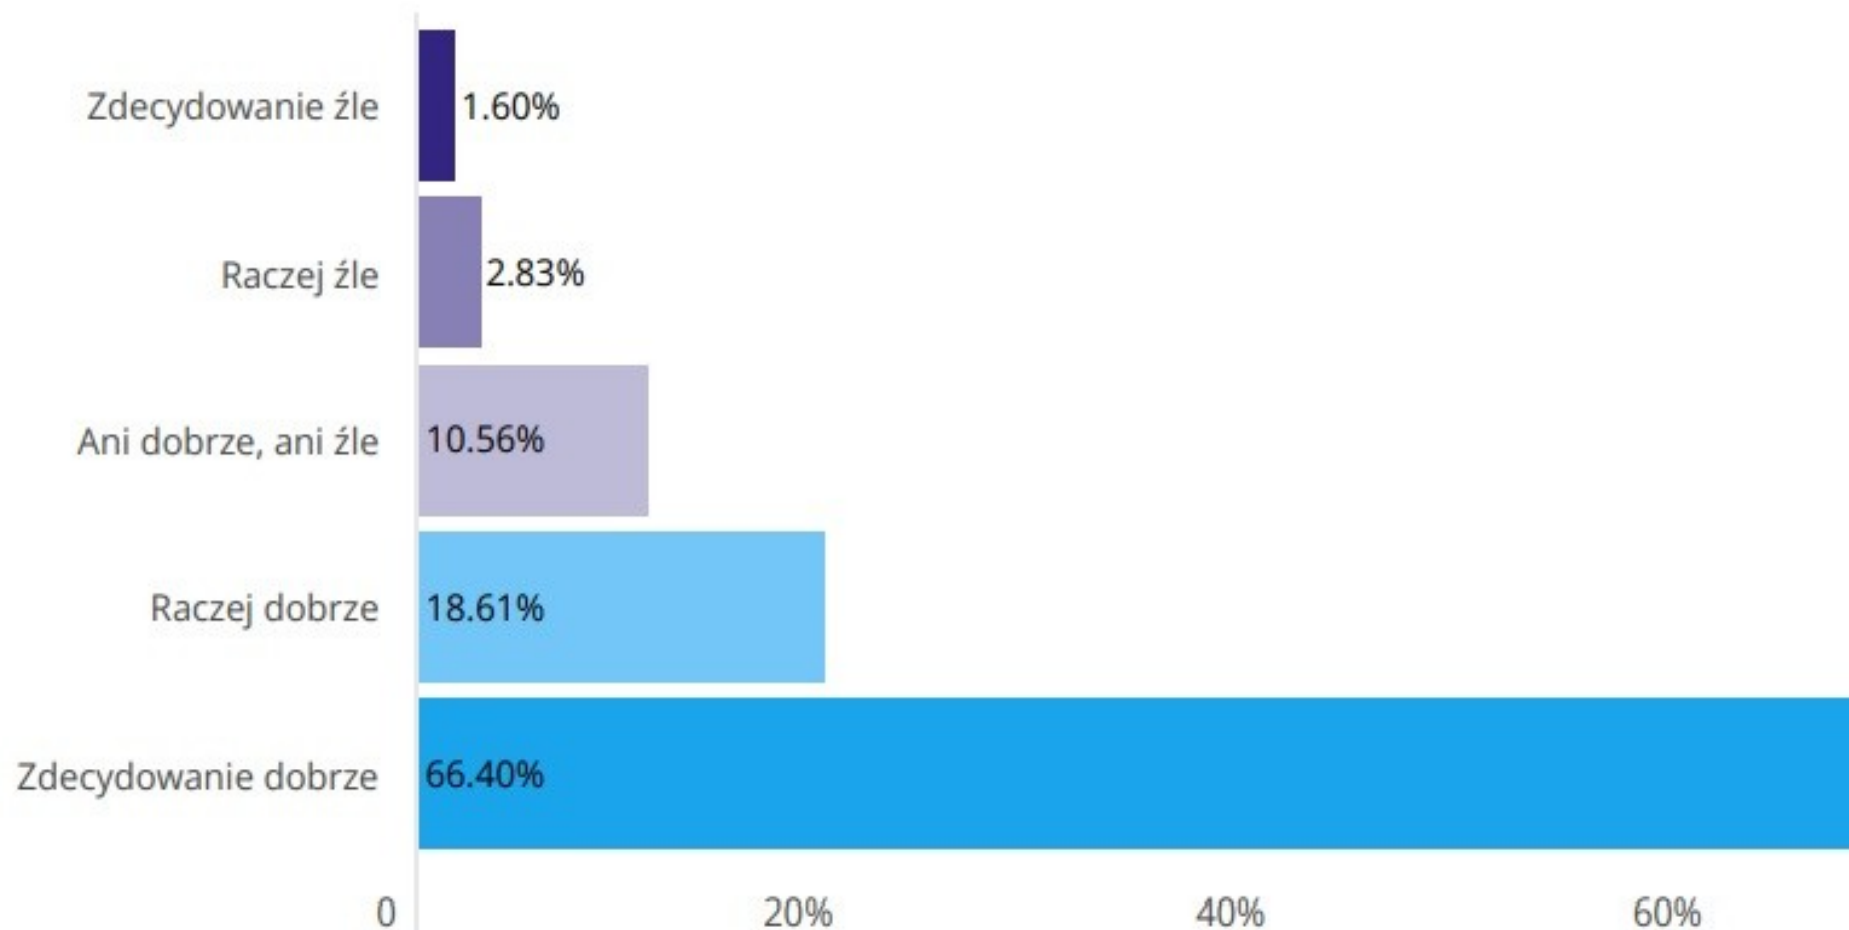

Jaworznickie doświadczenia uspołeczniania zieleniozy

nowe nasadzenia

Jak ocenia Pani/Pan pomysł wprowadzenia intensywnych nasadzeń drzew, krzewów i sadzenie pnączy w pasach ulicznych oraz w przestrzeniach publicznych w celu przygotowania się miasta do fal upałów i nawałnych opadów?